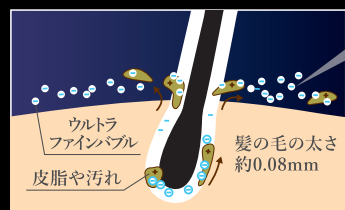

ウルトラファインバブルシャワー

心地よく振動する「SILK パルス水流」が、
体を芯から温めて血流を促進。

入眠前の深部体温低下を助け
心地よい眠りへ導きます。

SILK パルス
水流

ウルトラファイン
バブル搭載

節水効果
52%~72%

手元で水量調整

手元でストップ

ウルトラファインバブル

ウルトラファインバブルとは、直径 1 μ m 未満の目に見えないほどの微細な泡です。

パルス水流

散水板の裏面に取り付け「パルス水流ユニット」を通過した水が、小刻みなリズムで ON (流れ) と OFF (止水) を繰り返して、鼓動するようなパルス水流を生み出します。

入眠の鍵は 深部体温の低下

SILKパルス水流が皮膚表面の血流を活性化し、効率的な放熱を実現。深部体温をスムーズに下げ、入眠を促進します。

深部体温と眠気のリズムのイメージ

ウルトラファインバブル

毛穴に入り込んで汚れに吸着

- ①毛穴、皮膚の凹凸や細かい汚れの周囲へアプローチします。
- ②ウルトラファインバブルの表面は、一般にマイナス電荷を帯びており、プラス電荷を帯びている汚れや皮脂に吸着しやすい性質をもっています。
- ③浮力が小さく溶けにくい性質をもつことから、水中で壊れにくく、水中に広がりやすいといわれています。

約 **52%** 以上
節水