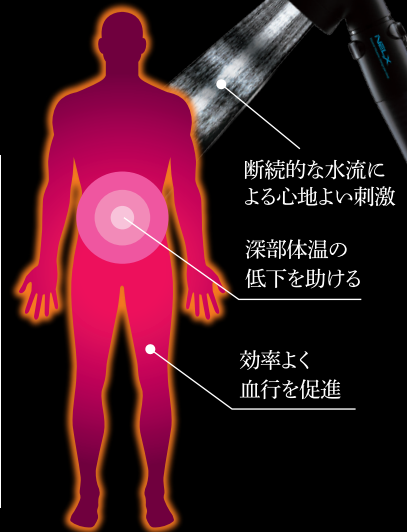

ウルトラファインバブルシャワー

心地よく振動する「SILK パルス水流」が、
体を芯から温めて血流を促進。

入眠前の深部体温低下を助け
心地よい眠りへ導きます。

SILK パルス
水流

ウルトラファイン
バブル搭載

節水効果
52%~72%

手元で水量調整

手元でストップ

安心の1年保証

カラーバリエーション2色
×
マットコーティング

ブラック

シルバー

深みを湛えたマットブラックと、空間に溶け込むマット
シルバー。しっとりとした手触りのマットコーティングが、
質感の上質さを際立たせます。

リズムを刻み、心地よい眠りへ導く

SILKタッチ

緻密に設計されたステンレス製散水板が生み出す平均 0.3mm のシルクのような肌ざわりの高速水流。

ウルトラファインバブル

ウルトラファインバブルとは、直径 1 μ m 未満の目に見えないほどの微細な泡です。

パルス水流

散水板の裏面に取り付け「パルス水流ユニット」を通過した水が、小刻みなリズムで ON (流れ) と OFF (止水) を繰り返して、鼓動するようなパルス水流を生み出します。

入眠の鍵は 深部体温の低下

SILKパルス水流が皮膚表面の血流を活性化し、効率的な放熱を実現。深部体温をスムーズに下げ、入眠を促進します。

深部体温と眠気のリズムのイメージ

ウルトラファインバブル

毛穴に入り込んで汚れに吸着

- ①毛穴、皮膚の凹凸や細かい汚れの周囲へアプローチします。
- ②ウルトラファインバブルの表面は、一般にマイナス電荷を帯びており、プラス電荷を帯びている汚れや皮脂に吸着しやすい性質をもっています。
- ③浮力が小さく溶けにくい性質をもつことから、水中で壊れにくく、水中に広がりやすいといわれています。

約 **52%** 以上
節水