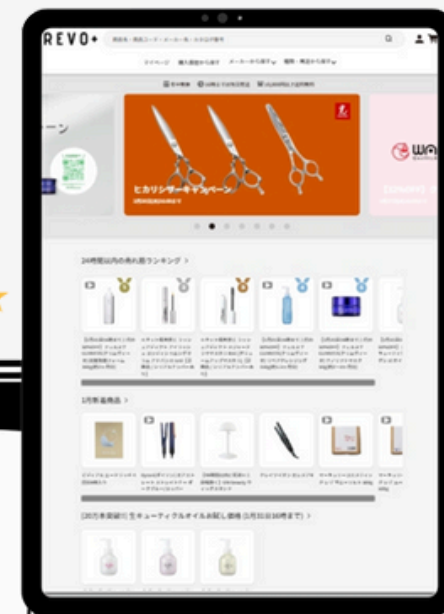

日本最大級
理・美容師専門
材料通販サイト

REVO +

美容師、美容室、サロン用の美容材料通販を行う
会員制専売卸問屋です。
10万点の業務用美容商材を24時間以内に発送します。

<https://www.b-zone.biz/>

Arromic

睡眠前の新習慣

NELX

ネルクス

ウルトラファインバブルシャワー

心地よく振動する「SILK パルス水流」が、
体を芯から温めて血流を促進。

入眠前の深部体温低下を助け
心地よい眠りへ導きます。

SILK パルス
水流

ウルトラファイン
バブル搭載

節水効果
52%~72%

手元で水量調整

手元でストップ