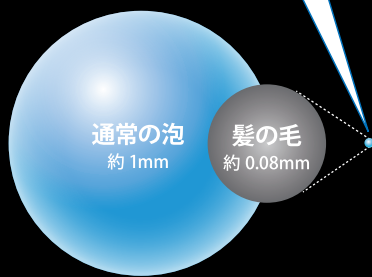

ウルトラファインバブル

ウルトラファインバブルとは、直径 1 μ m 未満の目に見えないほどの微細な泡です。

パルス水流

散水板の裏面に取り付け「パルス水流ユニット」を通過した水が、小刻みなリズムで ON (流れ) と OFF (止水) を繰り返して、鼓動するようなパルス水流を生み出します。

入眠の鍵は 深部体温の低下

SILKパルス水流が皮膚表面の血流を活性化し、効率的な放熱を実現。深部体温をスムーズに下げ、入眠を促進します。

深部体温と眠気のリズムのイメージ

ウルトラファインバブル

毛穴に入り込んで汚れに吸着

- ①毛穴、皮膚の凹凸や細かい汚れの周囲へアプローチします。
- ②ウルトラファインバブルの表面は、一般にマイナス電荷を帯びており、プラス電荷を帯びている汚れや皮脂に吸着しやすい性質をもっています。
- ③浮力が小さく溶けにくい性質をもつことから、水中で壊れにくく、水中に広がりやすいといわれています。

約 **52%** 以上
節水