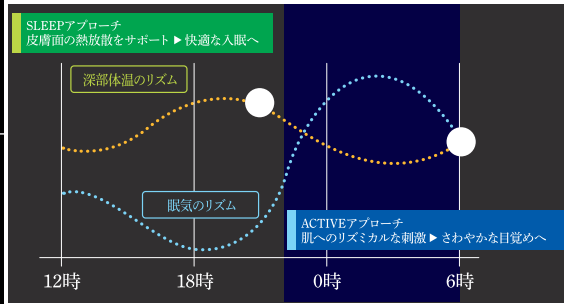

ウルトラファインバブルシャワー

心地よく振動する「SILK パルス水流」が、
体を芯から温めて血流を促進。

入眠前の深部体温低下を助け
心地よい眠りへ導きます。

SILK パルス
水流

ウルトラファイン
バブル搭載

節水効果
52%~72%

手元で水量調整

手元でストップ

ウルトラファインバブル

ウルトラファインバブルとは、直径 1 μ m 未満の目に見えないほどの微細な泡です。

パルス水流

散水板の裏面に取り付け「パルス水流ユニット」を通過した水が、小刻みなリズムで ON (流れ) と OFF (止水) を繰り返して、鼓動するようなパルス水流を生み出します。

入眠の鍵は 深部体温の低下

SILKパルス水流が皮膚表面の血流を活性化し、効率的な放熱を実現。深部体温をスムーズに下げ、入眠を促進します。

深部体温と眠気のリズムのイメージ

ウルトラファインバブル

毛穴に入り込んで汚れに吸着

- ①毛穴、皮膚の凹凸や細かい汚れの周囲へアプローチします。
- ②ウルトラファインバブルの表面は、一般にマイナス電荷を帯びており、プラス電荷を帯びている汚れや皮脂に吸着しやすい性質をもっています。
- ③浮力が小さく溶けにくい性質をもつことから、水中で壊れにくく、水中に広がりやすいといわれています。

約 **52%** 以上
節水