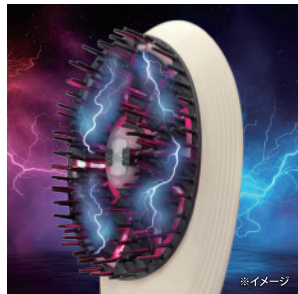

詳しくはこちら▼

EMS

6段階のEMS(電気刺激)

EMSとは電流を流して筋肉を動かす運動法です。筋肉トレーニングや一般の運動機器などで幅広く活用されています。筋肉を収縮させて運動している時と同じ状態を作ります。頭筋と表情筋に最適化された6段階のEMSで普段運動をしにくい筋肉を鍛え、むくみやたるみを解消し小顔効果を期待!

ブラシの先端1本1本から心地よい刺激

EMSレベル6段階

VIBRATION

心地よいツイスト振動

1分間に約2,700回のツイスト振動で「ほぐしながら巡らせる」硬くなりがちな頭皮を、左右約13度のツイスト振動で刺激します。指では届きにくい深部まで、細かくほぐすようにアプローチします。

ツイスト振動が頭皮にねじる様にアプローチ

1分間に約2,700回振動

TEST RESULTS

即時効果を検証

使用前

5分使用後

使用前:まぶたが重く、目が大きく開いていない印象です。またフェイスラインやほほにもたるみが見られ、二重あごが気になります。

5分間使用後:まぶたが上がり目が大きく開いた印象。フェイスラインも引き締め、下がったほほや二重あごがスッキリとして若返った印象になりました。

【試験方法】リバイトモード、EMSレベル3、ハードブラシを5分間使用した場合と、使用前を比較。

【被験者】60代女性

【使用部位】頭全体をブラッシング

【使用時間】5分間

※自社調べ ※効果には個人差があります

製造
発売元

クルールラボ株式会社
東京都中央区銀座2-4-9
https://www.couleur-labo.co.jp

ツイスト振動で地肌を洗浄

選べる2つのブラシ

ソフト ブラシ

立体的に配置された168本の極細でソフトなブラシが頭皮の毛根をやさしくとらえる。

ハード ブラシ

間隔を広めに配置された28本の硬めのハードなブラシが頭皮をしっかりとらえる。

WATERPROOF

防水性能 IPX7