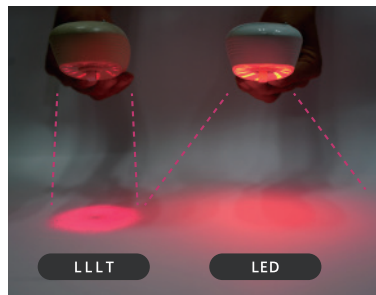

CONFIDENTIAL

LLLT

スパやサロンでも人気の施術

ヘッドスパや発毛サロンでも大人気な LLLT(Low Level Laser Therapy) ライトを20個搭載。通常のレーザーと違い熱で組織を壊さないのが特徴です(通称低出力レーザー治療)。肌への負担が少ないので、敏感肌の方でも受けやすい治療法です。

「LLLT光はまっすぐ」伝え「LED光は拡散する」様子

20個のLLLTライト搭載

LLLTは、薄毛治療でも注目されている655nmの波長の光を、頭皮にまっすぐ届けることが特徴です。まっすぐ進む光が体の奥まで届き、細胞を活性化させて血行を良くしたり、痛みを和らげたりします。

MODE

2種類のモードとブラシ

2種類のモード、2種類のブラシを「ドライブラッシング」「ウェットブラッシング」のシーンに合わせてお好みの強さやブラシを細かく選択できます。

選べる2つのモード

MODE1 リバイトモード

EMS + 振動 + LLLT
EMSで頭筋と表情筋を刺激

MODE2 スクラブモード

振動 + LLLT

ツイスト振動で地肌を洗浄

選べる2つのブラシ

ソフト ブラシ

立体的に配置された168本の極細でソフトなブラシが頭皮の毛根をやさしくとらえる。

ハード ブラシ

間隔を広めに配置された28本の硬めのハードなブラシが頭皮をしっかりとらえる。

WATERPROOF

防水性能 IPX7