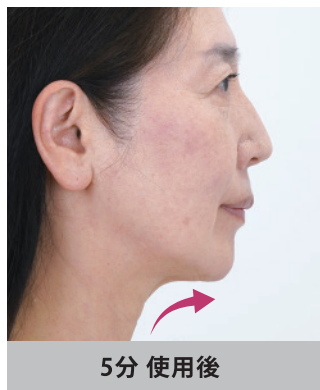

1分間に約2,700回のツイスト振動で「ほぐしながら巡らせる」硬くなりがちな頭皮を、左右約13度のツイスト振動で刺激します。指では届きにくい深部まで、細かくほぐすようにアプローチします。

ツイスト振動が頭皮にねじる様にアプローチ

1分間に約2,700回振動

TEST RESULTS

即時効果を検証

使用前

5分使用後

使用前:まぶたが重く、目が大きく開いていない印象です。またフェイスラインやほほにもたるみが見られ、二重あごが気になります。

5分間使用後:まぶたが上がり目が大きく開いた印象。フェイスラインも引き締め、下がったほほや二重あごがスッキリとして若返った印象になりました。

【試験方法】リバイトモード、EMSレベル3、ハードブラシを5分間使用した場合と、使用前を比較。

【被験者】60代女性

【使用部位】頭全体をブラッシング

【使用時間】5分間

※自社調べ ※効果には個人差があります

製造
発売元

クルールラボ株式会社
東京都中央区銀座2-4-9
https://www.couleur-labo.co.jp